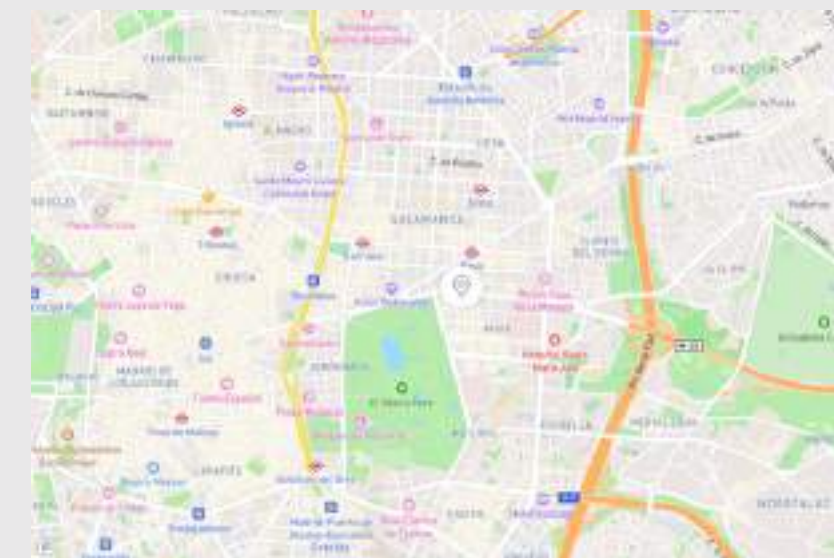

## EL BARRIO

Localizado en el barrio de Goya, junto al Parque del Retiro, uno de los parques más emblemáticos de la capital, donde se puede disfrutar de un paseo muy agradable. Además, se encuentra en una de las zonas con mayor concentración de oferta gastronómica de Madrid. Está muy bien comunicado, las paradas de metro más cercanas son Príncipe de Vergara y Goya. Dispone de varios supermercados a tan sólo 2 o 3 minutos.